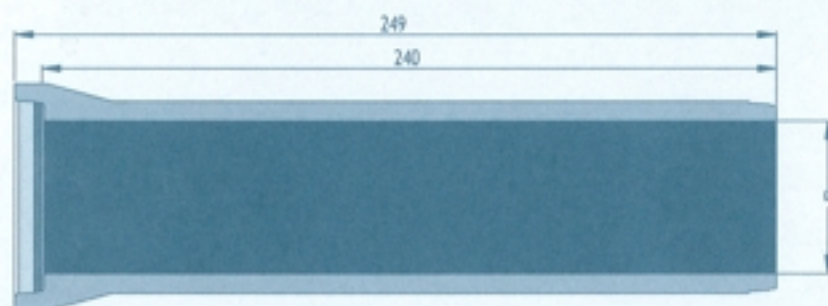

BUSES

Buses à collet sans joint 135 B
ou 90 B - longueur 2,40 m.

Ø 300, 400, 500

Désignation	Classe résistance	Ø mm	Longueur	Poids (kg)	Réf.
BUSE À COLLET	135B	D300	SANS JOINT 2,40 M	340	503542
BUSE À COLLET	135B	D400	SANS JOINT 2,40 M	480	503544
BUSE À COLLET	90B	D500	SANS JOINT 2,40 M	720	503545

VOTRE REVENDEUR

ZI du Quillivaron - BP30300 - 29403 LANDIVISIAU CEDEX
Tél : 02 98 68 92 96 - Fax : 02 98 68 92 00
www.celtys.fr

Version 2 - Juin 2007 - CEL001